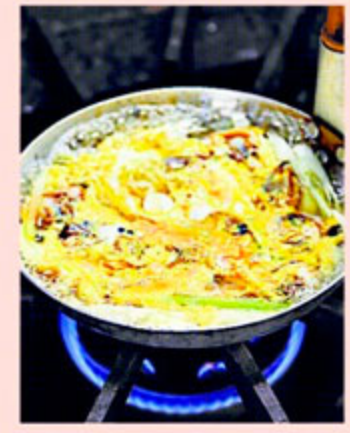

アサリは火を通し過ぎないように

今月の先生
西村 有史 Nishimura Yushi
業の花店主
ネギの甘みと、アサリだしがしっかり効いた丼です。色をキレイに仕上げるため、薄口しょうゆを使いましたが、なければ普通の濃口で大丈夫です。アサリはよくだしが出るように、水からじっくり湯がくこと。身が縮まないように最後の仕上げは手早くしてください。
tel:054-264-7701

asterisk(アスタリスク:*)はギリシャ語で「小さな星」。asterisk10(アステン)は10人10色それぞれの暮らしに、キラリと光るニュースな話題をお届けしたいと願って名付けました。

vol.113
[配布エリア] ●静岡新聞社に所収
静岡市、藤枝市、焼津市、島田市、牧之原市、吉田町、川根本町
[2015.3.7] 発行/静岡新聞社
〒422-8033 静岡市駿河区登呂3-1-1
紙面・広告掲載に関するお問い合わせ
☎054-284-9236
(平日9:00~17:00)
asten@shizushin.com
http://www.asten.jp
静岡新聞購読のお申し込みは
☎0120-89-4311
※次回(4月4日発行)は「ビューティー」特集

表紙: 今月のキラリ

はりがね堂トチオサヤカ作品
(参考価格)左下の椅子4,320円
問い合わせ: ことり
TEL:054-635-4111

2015 White Day 限定 つまぴよ
パティシエ生地で焼いた一口サイズのひよこ型。愛らしさUP! White Dayのプレゼントにおすすりです。¥1,200
ウエディングスウィーツのカフェ
Café deux Valentin chambre d'hôte
●●● 県立美術館 堂木通り BUS STOP 前 ●●●

asten enquête

応募方法 アンケートの答え・お名前・年齢・職業・住所・電話番号・既婚か未婚を明記して、はがき・FAX・Eメールのいずれかでお送りください。
応募先 〒422-8670 静岡新聞社「アステン編集部」
FAX/054-284-9129
Eメール/asten@shizushin.com
締切 2015年3月20日(金) 当日消印有効
※当選者の発表は発送をもって代えさせていただきます。賞品は3月下旬にお届けします。

アンケートにお答えくださった方の中から抽選でご覧の賞品をプレゼントします。

1. ご希望の賞品番号・賞品名は?
2. アステン3月号を見てから「実際にいったお店」と「行った感想」を教えてください。
3. 抹茶スイーツでおすすめのお店を教えてください。
4. アステンへのご意見・ご感想をお聞かせください。

01 12名様
CUP NOODLE Light+ ラタトゥイユ パーニャカウダ(2個セット) [日清食品]

02 5組10名様
藤枝シネ・プレゴの映画鑑賞券ペアチケット [藤枝シネ・プレゴ]

03 5名様
VEGETABLE FOR TWO ワイルドストロベリー [Euvodesign]

04 5名様
オーシャンプリンセス ホワイトツナ(90g×3個セット) [モンマルシェ]

プレゼント賞品はクロネコヤマトが3月下旬にお届けします ヤマト運輸

娘が、プロポーズを受けたらしい。この時がやってきた。嬉しいような、寂しいような…。出来れば、恥ずかしくない花嫁としておくり出してあげたい。そうそう、私も、結婚式出席の「華やかな準備」をしなくちゃね。ねえ、お父さん。

「お母様のご準備も、一緒に。」
ルシルケイ。

ダイヤモンドフェア 3月13日[金]・14日[土]・15日[日]

重ねづけにも重宝するハーフエタニティ。 Ptダイヤモンドリング 54%OFF (D:計1.00ct) ③¥324,000の品 ¥148,000	繊細なきらめきが人気のパヴェダイヤモンドリング。 Ptダイヤモンドリング 59%OFF (D:計1.00ct) ③¥410,400の品 ¥168,000	光を取り込み輝き零れ落ちるブリッジデザイン。 Ptダイヤモンドリング 64%OFF (H:0.50ct、Hカラー、Hクラス、グッドカット、車削、計1.00ct) ③¥561,600の品 ¥198,000	使いまわしがきくのも魅力です。 Ptダイヤモンドネックレス 58%OFF (D:0.50ct、Hカラー、Hクラス、グッドカット) ③¥432,000の品 ¥178,000	1カラット。素敵なきらめきです。 Ptダイヤモンドネックレス 67%OFF (D:1.00ct、Hクラス) ③¥907,200の品 ¥298,000

※価格はすべて消費税込みの価格です。②はメーカー希望小売価格の総号です。※掲載商品はすべて現品限りです。売り切れの際はご容赦ください。Ptはプラチナの略称です。