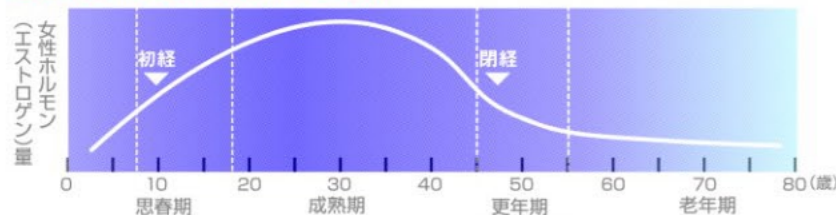

受付時間10:00~19:00

アソシア静岡 ウエディング 検索 <http://www.associa.com/sth/>

※写真はすべてイメージです。

女の一生は リズミカルに。

時間とともに私たちは、変わり続ける。
見た目だけでなく、体、そしてココロの中も。
軽やかに、美しく歩いていくために
知っておきたい、私たち自身のこと。

大きな波に揺られる一生。

私たちは生きていく間にいくつかの大きな節目を越える。一つ目は初潮。子どもから大人になるときの最初の大きな変化。次が妊娠、出産。そして閉経。これらに大きく関わるのがエストロゲンだ。通称「女性ホルモン」と呼ばれるものが、私たちの一生を、大きな波のように揺り動かす。

「女性のライフステージの中でも性成熟期(月経がしっかりある期間)に出てくる病気が多いのは、女性ホルモンの影響を受けています。でも、女性ホルモンは月経や妊娠・出産のためだけのものではないんです。そう話すのは、産婦人科医の鈴木美香さん。

思春期あたりからエストロゲンの量が増え始める。それは妊娠・出産に

向けた体を作るとともに、皮膚の水分量を保ったり筋肉を維持したり、血管をしなやかに強くしたりする役割も担っている。「若いからキラキラしている」のには、ちゃんと理由があるのだ。

そして40代半ばからはだんだん減少傾向へ。このとき変化に体がなじみずに出てくるのが更年期症状だ。それが生活に支障をきたすようになると更年期障害と呼ぶ。女性ホルモンによって抑制されていたコレステロールが上昇したり、内臓脂肪が増えたり。年齢とともに迎えるいたしかたない変化だけれど、メカニズムを知っておくことで心構えをすることはできる。

「例えば、閉経を境に骨粗しょう症が起こりやすくなるのは、女性ホルモ

●女性のライフステージとホルモンの変化

ンの減少とともに骨密度が減るから。その骨密度は、初潮を迎えて2~3年で人生のピークを迎えます。ですからこの時期に無理なダイエットをしたり月経異常が続くと30年後、40年後の骨密度に影響が出る場合があります。若い頃のライフスタイルが、年を重ねたときにも若々しくいられるかどうか、密接に結びついています」(鈴木さん)。

ホルモンをミカタにする方法。

鈴木さんのもとには、企業などから更年期を迎える女性のヘルスケアについて、セミナーの依頼が増えているという。「管理職として働く女性が多くなり、体や心の変化を理解しておきたい、と考える人が増えているからでは」