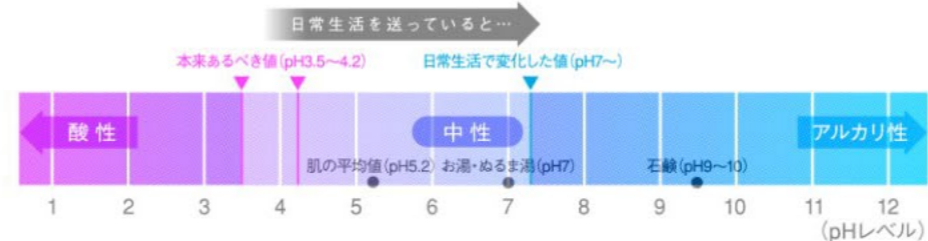

●フェミニンゾーンのpH値

協力/サノフィ

聖隷健康サポートセンターShizuoka 所長

鈴木 美香 医師

●1996年 浜松医科大学卒

●2003年 浜松医科大学大学院修了

医学博士/労働衛生コンサルタント/日本産科婦人科学会専門医/日本東洋医学会漢方専門医/日本臨床細胞学会細胞診専門医/日本女性医学学会女性ヘルスケア専門医/検診マンモグラフィ読影認定医(評価AS)/日本医師会認定産業医/日本医師会認定健康スポーツ医/人間ドック健診指導医/人間ドック健診情報管理指導士

金・銀・プラチナ・ダイヤモンド・ブランドバッグ・ブランド時計・切手・金券

宝石買取

無料鑑定いたします。

お客さまの前で計量、明確な査定をいたします。

1991年創業、安心と信頼の全国展開の私たちにお任せ下さい。

宝石・ブランドジュエリー

あなたの宝飾品・ブランドジュエリーなど無料で鑑定いたします。

PRダイヤモンド	PRエメラルドダイヤモンド	PRサファイヤダイヤモンド	PRルビーダイヤモンド
¥299,316	¥264,206	¥90,144	¥148,707

フルガリ、カルティエ、ティファニー

金・銀・プラチナ

今売り時!金相場が10年前の約3倍

金	4,966	円/g
プラチナ	4,879	円/g
銀	66・64	円/g

純金地金 純金コインはさらに高値で買取いたします。

ブランド品

ルイ・ヴィトン、シャネルなど

ブランド時計

ロレックス高値買取中

切手・金券

1点からでもOK!

Aria アリア

静岡紺屋町商店街店

054-250-0877

セカンドスタイル

静岡紺屋町商店街店

054-266-5103

R&K リサイクルキング

イトーヨーカドー 静岡店

054-654-5100

R&K リサイクルキング

ペイドリーム 清水店

054-337-2211