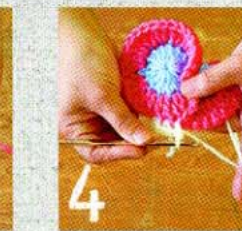

4 同じものを2枚作ったら、3色目の毛糸を使い、こま編で縫い合わせる。取手の部分を作るなら、くさり編で10目ほど余分に編めば完成!